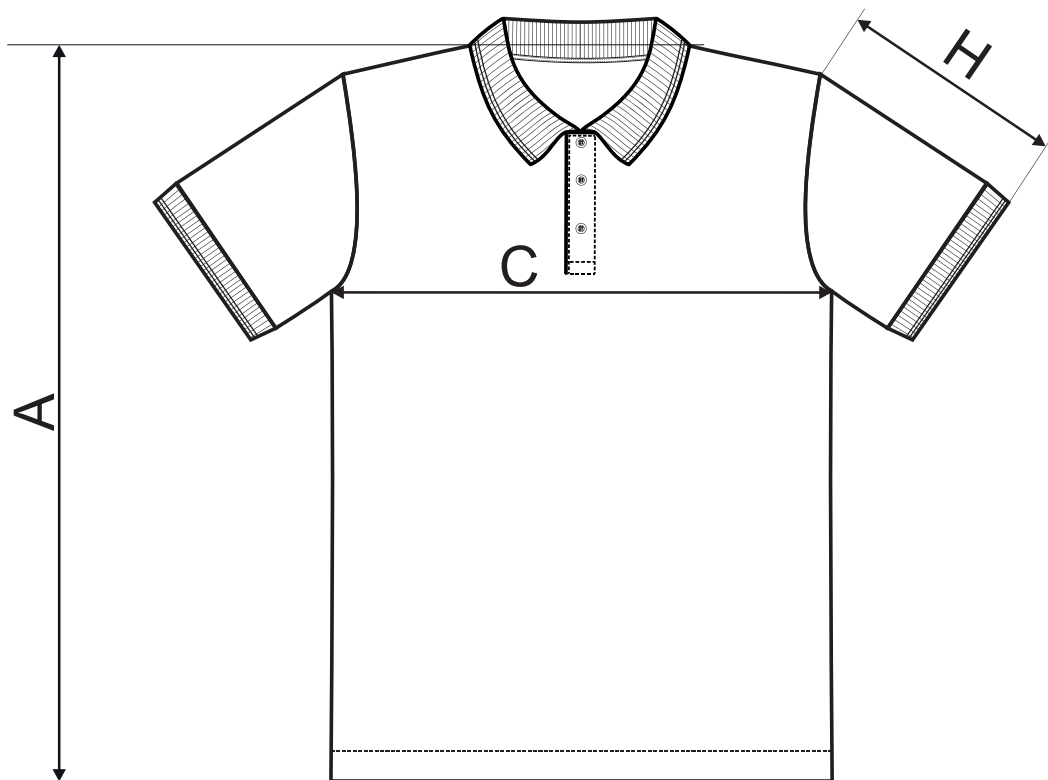

219 Urban ♂

SIZE SPECIFICATION [cm]

size	S	M	L	XL	2XL	3XL
A	69	73	77	80	82	83
C	48	52	55	58	61	65
H	20	22	24	26	28	29

All size specifications listed are in cm. Accepted tolerance of up to $\pm 5\%$.

Die Zeichnung ist Eigentum der Fa. Gwandwerk und unterliegt dem Copyright.
Weitergabe an Dritte wird strafrechtlich verfolgt!