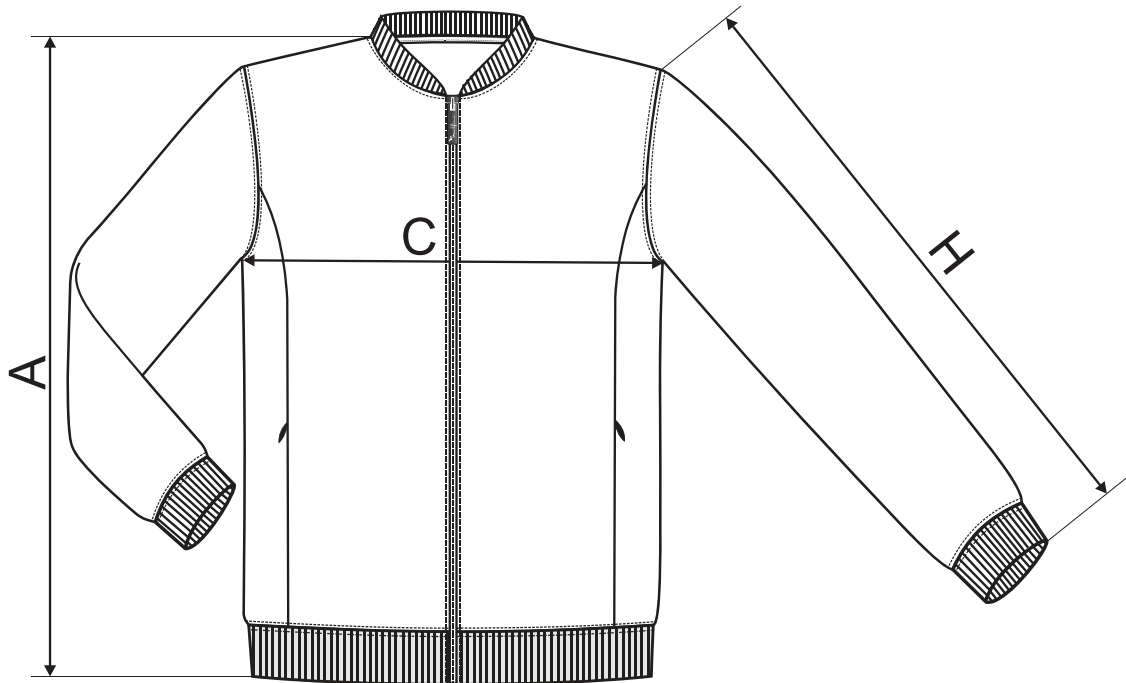

453 Bomber ♂

SIZE SPECIFICATION [cm]

size	S	M	L	XL	2XL	3XL
A	70	72	74	76	78	80
C	50	55	60	64	68	73
H	63	65	67	69	71	72

All size specifications listed are in cm. Accepted tolerance of up to $\pm 5\%$.

Die Zeichnung ist Eigentum der Fa. Gwandwerk und unterliegt dem Copyright.
Weitergabe an Dritte wird strafrechtlich verfolgt!